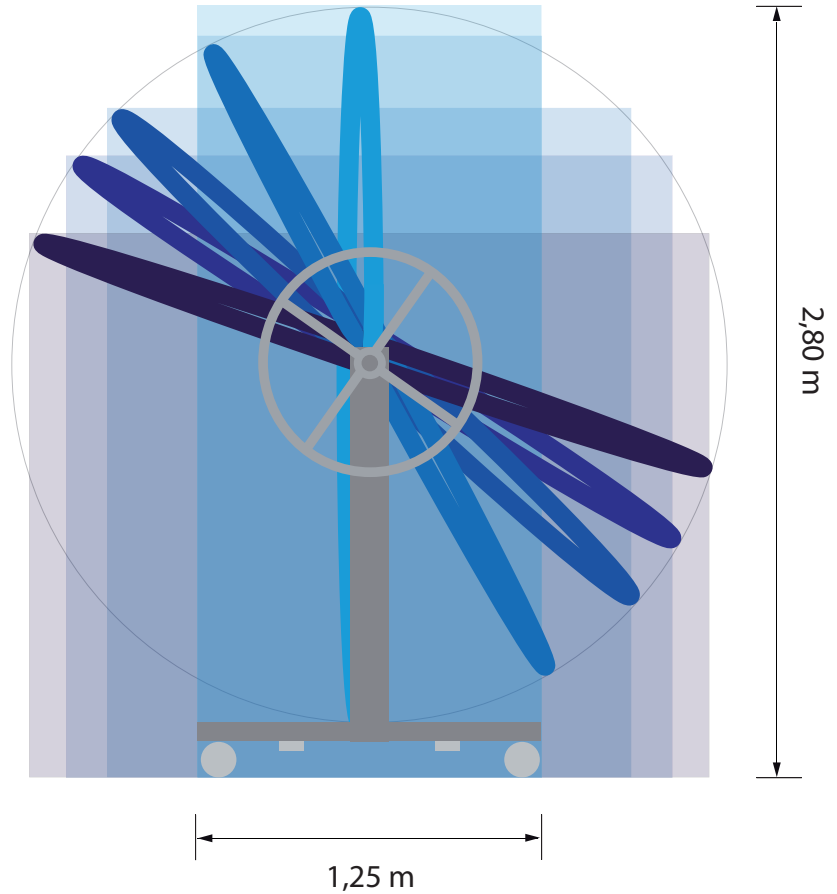

# 3G-Simulator Transportmasse / Seitenansicht

Standard Transportmasse (+/- ca. 5 cm)

H 2,80 m x B 1,25 m x L 3,30 m

Mögliche Transportmasse (+/- ca. 5 cm)

H 2,65 m x B 1,25 m x L 3,30 m

H 2,40 m x B 1,90 m x L 3,30 m

H 2,20 m x B 2,20 m x L 3,30 m

H 1,95 m x B 2,50 m x L 3,30 m